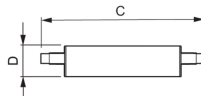

Technische Daten Philips Corepro LED Linear R7s 118mm
14W 2000lm - 840 Kaltweiß | Dimmbar - Ersatz für 120W

[Produkt ansehen](#)

Technische Daten

Artikelnummer	231200
EAN	8718696714065
Marke	Philips
Herstellername	CorePro LED linear D 14-120W R7S 118 840
Originalverpackung	1
Beleuchtungdirekt All-in Garantie	2 Jahre
Energieeffizienzklasse	D
Energieeffizienzklasse (alt)	A++
Durchschnittliche Lebensdauer (Stunden)	15000

Technische Informationen

Technologie	LED
Produkttyp	R7s LED
Ersetzt (Watt)	120
Watt	14
Dimmbar	Dimmbar
Sockel	R7s
Farbcode	840 Kaltweiß
Lichtfarbe (Kelvin)	4000 Kaltweiß
Farbwiedergabestufe (Ra)	80-89 - Gute Farbwiedergabe
Helle Farbe	Weiß
Farbsteuerung	Einzelfarbe

Lichtstrom (Lumen)	2000
Lumen Watt Verhältnis (Lm/W)	142.9
Sensortyp	Kein Sensor

Produktinformationen

EOC8	71406500
Produktserie	CorePro

Maße

Länge (mm)	118
Durchmesser (mm)	29
Lampenform	Doppelendig

Warum BeleuchtungDirekt?