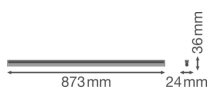

Technische Daten Ledvance LED Deckenleuchte Linear Kompakt High Output 15W 1500lm - 840 Kaltweiß | 90cm

[Produkt ansehen](#)

Technische Daten

Artikelnummer	234128
EAN	4058075106253
Marke	Ledvance
Herstellername	LN COMP HO 900 15W/4000K
Beleuchtungsdirekt All-in Garantie	5 Jahre
Durchschnittliche Lebensdauer (Stunden)	50000

Technische Informationen

Technologie	LED Integriert
Ersetzt (Watt)	1x21
Watt	15
Lampen Spannung (V)	220-240
Dimmbar	Nicht dimmbar
Helle Farbe	Weiß
Farbcode	840 Kaltweiß
Lichtfarbe (Kelvin)	4000 Kaltweiß
Farbwiedergabestufe (Ra)	80-89 - Gute Farbwiedergabe
Farbsteuerung	Einzelfarbe
Lichtstrom (Lumen)	1500
Lumen Watt Verhältnis (Lm/W)	100
Leistungsfaktor	>0.50
Inkl. Leuchtmittel	Ja

Draußen nutzbar	Nein
Länge	90cm
Produkttyp	LED Wannenleuchten

Informationen zur Leuchte

Befestigung	Oberflächenmontage
IP-Schutzklasse	IP20 - nahezu staubdicht
Prallschutz	IK03 - 0.35 Joule
Gehäuse	PC (Polycarbonat)
Sockelfarbe	Weiß
Farbe des Gehäuses	Weiß
Notfallbeleuchtung	Keine Notbeleuchtung
Produktserie	Linear

Maße

Länge (mm)	873
Breite (mm)	24
Höhe (mm)	36

Sensorinformationen

Sensortyp	Kein Sensor
-----------	-------------

Warum BeleuchtungDirekt?

-  persönliche **Beratung**
-  **individuelle** Angebote
-  bis zu **7 Jahre Garantie**
-  **einfache** Retour